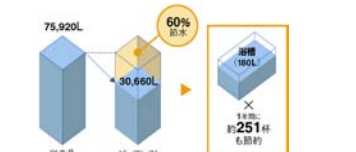

写真はイメージです

トルネード洗浄

ダブルの水流で頼もしい洗浄力を実現

フチなし形状

フチが無いからお掃除もサッと拭くだけ

写真はイメージです

節水便器

洗浄水量を大6L・小5Lへ従来の節水便器に比べ約60%の

	従来	ビュアレスト
洗浄水量	13L(大)・5L(小)	大6L/小5L
年間使用洗浄水	75,920L	30,660L
年間水道使用料	20,119円	8,125円

条件: 家族4人(男性2人・女性2人)大1回/日・人、小3回/日・人 水道料金265円(税込)/m<sup>3</sup>(下水道金含む)「省エネ防犯住宅推進アプローチブック」より

washLET

写真はイメージです

オートパワー脱臭

自動で「脱臭」から吸い込み量約2倍の「パワー脱臭」に切り替わり強かに脱臭