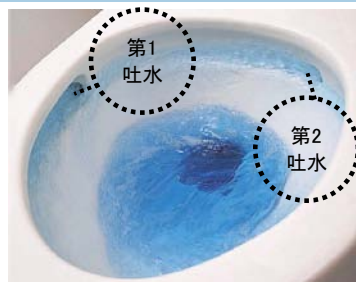

写真はイメージです

トルネード洗浄

ダブルの水流で頼もしい洗浄力を実現

フチなし形状

フチが無いからお掃除もサッと拭くだけ

写真はイメージです

節水便器

洗浄水量を大6L・小5Lへ従来の節水便器に比べ約60%の

	従来	ビュアレスト
洗浄水量	13L(大)・5L(小)	大6L/小5L
年間使用洗浄水	75,920L	30,660L
年間水道使用料	20,119円	8,125円

条件: 家族4人(男性2人・女性2人)大1回/日・人、小3回/日・人 水道料金265円(税込)/m<sup>3</sup>(下水道金含む)「省エネ防犯住宅推進アプローチブック」より

washLET

写真はイメージです

オートパワー脱臭

自動で「脱臭」から吸い込み量約2倍の「パワー脱臭」に切り替わり強かに脱臭

イメージです

節電機能

**おまかせ節電**  
スイッチひとつで生活パターンを学習し普段使わない時間帯は自動で便座の温度を下げて節電

**タイマー節電**  
毎日同じ時刻に自動で便座と温水のヒーターを切って節電

**省エネ**

タイマー節電  
[入切]

おまかせ節電  
[入切]

写真はイメージです

本体ワンタッチ着脱

ボタンを押すだけで簡単に外せるから汚れやすい所もラクラクお掃除

写真はイメージです

フチなしトルネード便器  
ピュアレストQR

清潔でお手入れラクラク、高い節水性の快適便器

便器 CS60B\*#\*#\*#\*  
タンク SH61BA\*#\*#\*#\*

ウォシュレットSB

簡単操作でしっかり洗える、基本機能を搭載したベーシックタイプ