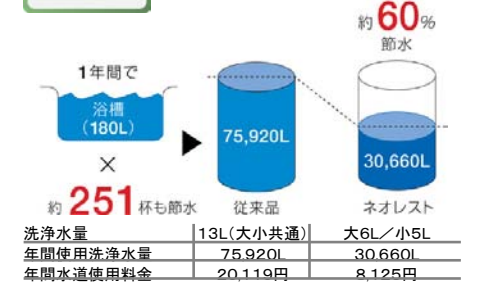

凹凸がない滑らかな形状
で
汚れがたまりません。

渦を巻くような水流が
ボウル面をまんべんなく
洗浄します。

お手入れラクラク

超表面平滑と
イオンのパワーで
汚れ付着の抑制を実現

特許 3339640-3354140

しっかり節水

オート洗浄水量を8Lから
6Lへ
従来の節水便器に比べ

(条件)
●家族4人(男性2人・女性2人)大1回/日・人、小3回/日・人
●水道料金265円(税込)/㎡(下水道料金含む)