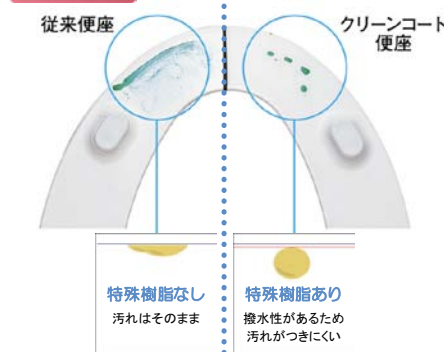

ウォシュレット機能

ノズルまわりすっきり形状

便器のフチと一緒に
ノズルまわりも
サッとふくだけ

清潔ノズル

クリーンコートノズル
汚れをはじく効果の高い特殊樹脂で加工

セルフクリーニング

自動でしっかり
ノズルを洗浄

ノズルお掃除

スイッチひとつで
ノズルが自動伸出して
お手入れカンタン

フラットリモコン

四隅にスイッチを配置し
広い範囲で操作できる、
誰もが使いやすい形状

クリーンコート便座

便座の裏面は
汚れをはじく効果の高い
特殊樹脂で加工

便座・便ふた着脱

便座・便ふたを
簡単に取り外せて
お掃除ラクラク

機能一覧

おしり洗浄 ワンダーウェーブ	やわらか洗浄 ワンダーウェーブ	ビデ洗浄 ワンダーウェーブ	ムーブ洗浄
マッサージ洗浄	洗浄位置 調節	便座便ふた ソフト閉止	暖房便座
着座センサー	オートパワー 脱臭	脱臭	温風乾燥
おまかせ節電	タイマー節電	運転スイッチ	スーパー おまかせ節電
オート 便器洗浄※	リモコン 便器洗浄	クリーンコート 便座	便座・便ふた 着脱
セルフ クリーニング	ノズル お掃除機能	抗菌	ノズルまわり スッパリ形状
スッキリパネル			