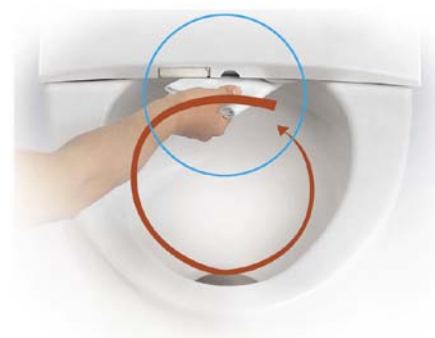

ウォシュレット一体形便器
ネオレスト D1

コンパクトフォルムに、快適機能を凝縮

D1タイプ
フラットリモコンセット
CES9563R#※

Color Variation

※ はご提案カラーです

便器機能

フチなし形状&トルネード洗浄

フチ裏のない便器と
渦を巻くような水流で
汚れにくくお掃除ラクラク

凹凸がない滑らかな形状
で
汚れがたまりません。

渦を巻くような水流が
ボウル面をまんべんなく
洗浄します。

お手入れラクラク

超表面平滑と
イオンのパワーで
汚れ付着の抑制を実現

特許 3339640-3354140

しっかり節水

オート洗浄水量を8Lから
6Lへ
従来の節水便器に比べ

(条件)
●家族4人(男性2人・女性2人)大1回/日・人、小3回/日・人
●水道料金265円(税込)/㎡(下水道料金含む)

ウォシュレット機能

ノズルまわりすっきり形状

便器のフチと一緒に
ノズルまわりも
サッとふくだけ

清潔ノズル

クリーンコートノズル
汚れをはじく効果の高い特殊樹脂で加工

セルフクリーニング

自動でしっかり
ノズルを洗浄

ノズルお掃除

スイッチひとつで
ノズルが自動伸出して
お手入れカンタン

フラットリモコン

四隅にスイッチを配置し
広い範囲で操作できる、
誰もが使いやすい形状

クリーンコート便座

便座の裏面は
汚れをはじく効果の高い
特殊樹脂で加工

便座・便ふた着脱

便座・便ふたを
簡単に取り外せて
お掃除ラクラク

機能一覧