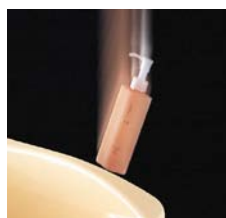

■ポウルカラー

■衝撃性に優れ、フォームも美しい樹脂製ポウル。

ポウル容量: 23.5l

ものを落としても傷が付きにくい!
 衝撃性に優れた樹脂製ポウルは花瓶やドライヤー等をうっかり落としても傷つきません。

変色、変質等に強い優れた耐薬品性。
 洗剤や化粧品などをこぼしても、あとも残らず、簡単に水で洗い流せます。

間口75cm

■リフト式水栓

引き上げてお好きな高さで固定できるリフト式水栓。ホースを引き出して、ハンドシャワーとしても使えます。

■3面鏡

- W75×D17.2×H105cm
- 蛍光灯(20W)
- くもり止めヒーター付
- コンセント(1200W)
- 歯ブラシ立て(5本)
- ミラー裏収納

■ひろびろ設計

スライドヒンジ
 ドライバーでの扉の調整が可能です。作業性が向上します。

配管が背板側などで、手前はひろびろ。バケツも余裕で収納できます。

■タオルバー

すぐに使える場所に標準でセット