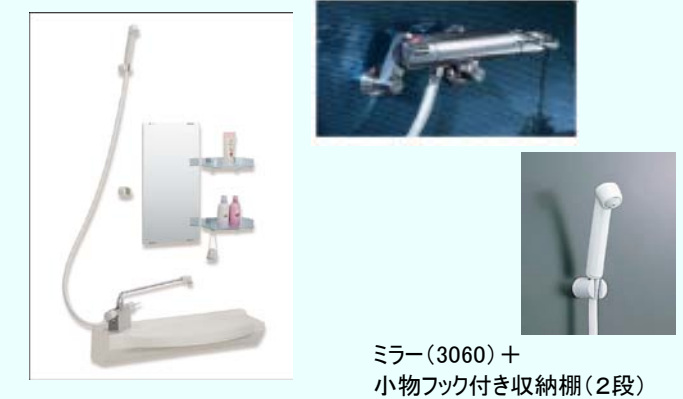

TOSTEM

La・BATH

システムバスルーム ラ・バス
1616サイズ
BGDS-1616LBEL+C

仕様

- ・くるりんポイ排水口
- ・サーモバスライト
(専用組蓋、フック付)
- ・鋼板Lパネル(EB)
- ・オーバル浴槽(FRP)
- ・ハイドーム天井
- ・円筒照明
- ・壁付サーモ水栓+
スプレーシャワー
- ・折り戸(800W/有効開口W650)
- ・ミラー(3060)
- ・小物フック付き収納棚(2段)
- ・タオル掛け

※写真は施工イメージの為、実際の仕様と異なりますのでご注意ください。

標準装備品

サーモバスライト浴槽

くるりんポイ排水口

ドア

ヨコガタリのない
お掃除ラクラク
キレイドア標準!

折り戸、W800mm

ミラー・収納棚、水栓