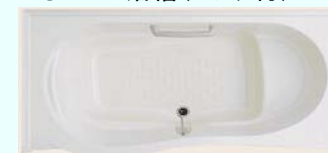

TOSTEM

La・BATH

システムバスルーム ラ・バス
1616サイズ
BGDS-1616LBEL+C

仕様

- ・くるりんポイ排水口
- ・サーモバスライト
(専用組蓋、フック付)
- ・鋼板Lパネル(EB)
- ・オーバル浴槽(FRP)
- ・ハイドーム天井
- ・円筒照明
- ・壁付サーモ水栓+
スプレーシャワー
- ・折り戸(800W/有効開口W650)
- ・ミラー(3060)
- ・小物フック付き収納棚(2段)
- ・タオル掛け

※写真は施工イメージの為、実際の仕様と異なりますのでご注意ください。

標準装備品

サーモバスライト浴槽

くるりんポイ排水口

ドア

ヨコガタリのない
お掃除ラクラク
キレイドア標準!

折り戸、W800mm

ミラー・収納棚、水栓

ピンク

床

単色: ライトグレー

単色: ベージュ

天井

浴槽(FRP製)

ホワイト

イエロー

ピンク

グリーン

ベージュ

オーバル浴槽(ベンチ付)

プレーン浴槽

☆形状は、どちらかのご選択となります。

オプション

プッシュ水栓(LBKL)