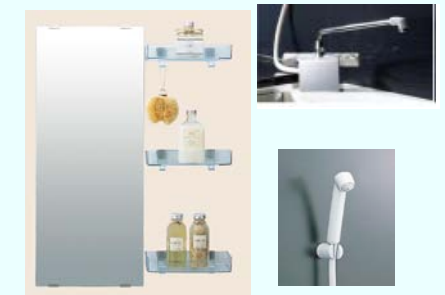

※写真は施工イメージの為、実際の仕様と異なりますのでご注意ください。

標準装備品

サーモバスライト浴槽

お湯が冷めにくい浴槽標準装備!

(専用組フタ、組フタフック、浴槽握りバー標準)

床・壁仕様

お掃除しやすく、

天井保温、洗い場防水パン保温、サンドイッチ壁パネル標

くるりんポイ排水口

お湯もぬくたび勝手にキレイ
くるりんポイ
排水口

排水口のお手入れを
カンタンにする画期的な新技術!

ドア

ヨコガタリのない
お掃除ラクラク
キレイドア標準!

折り戸、W800mm

ミラー・収納棚、水栓

ミラー(3060) +
小物フック付き収納棚(3段)