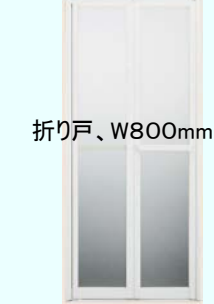

※写真は施工イメージの為、実際の仕様と異なりますのでご注意ください。

標準装備品

サーモバスライト浴槽

お湯が冷めにくい浴槽標準装備!

(専用組フタ、組フタフック、浴槽握りバー標準)

床・壁仕様

お掃除しやすく、

天井保温、洗い場防水パン保温、サンドイッチ壁パネル標

くるりんポイ排水口

お湯もぬくたび勝手にキレイ
くるりんポイ
排水口

排水口のお手入れを
カンタンにする画期的な新技術!

ドア

ヨコガタリのない
お掃除ラクラク
キレイドア標準!

折り戸、W800mm

ミラー・収納棚、水栓

ミラー(3060) +
小物フック付き収納棚(3段)

標準仕様ご選択品

壁パネル

ベースパネル ☆カウンタ面以外の3面

ベースパネルは4面張りもできます。

ホワイト(EB)
LE601

ホワイト(マット)
LE301

床

単色: ライトグレー