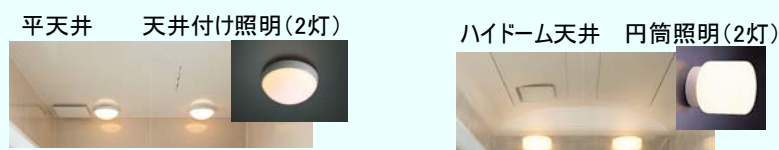

単色: ベージュ

アクセントパネル ☆カウンター面の1面

EBブラック

ハサルディーナ ハサルディーナ ハサルディーナ ガラコモザイク[®] ガラコモザイク 玉ゆらぎ

天井

平天井 天井付け照明(2灯)

ハイドーム天井 円筒照明(2灯)

浴槽(人造大理石製)

シャイントーン
ピンク

シャイントーン
ホワイト

シャイントーン
ベージュ

シャイントーン
ブラック

シャイントーン
グリーン

オーバル浴槽(ベンチ付)

プレーン浴槽

プッシュワンウェイ排水栓